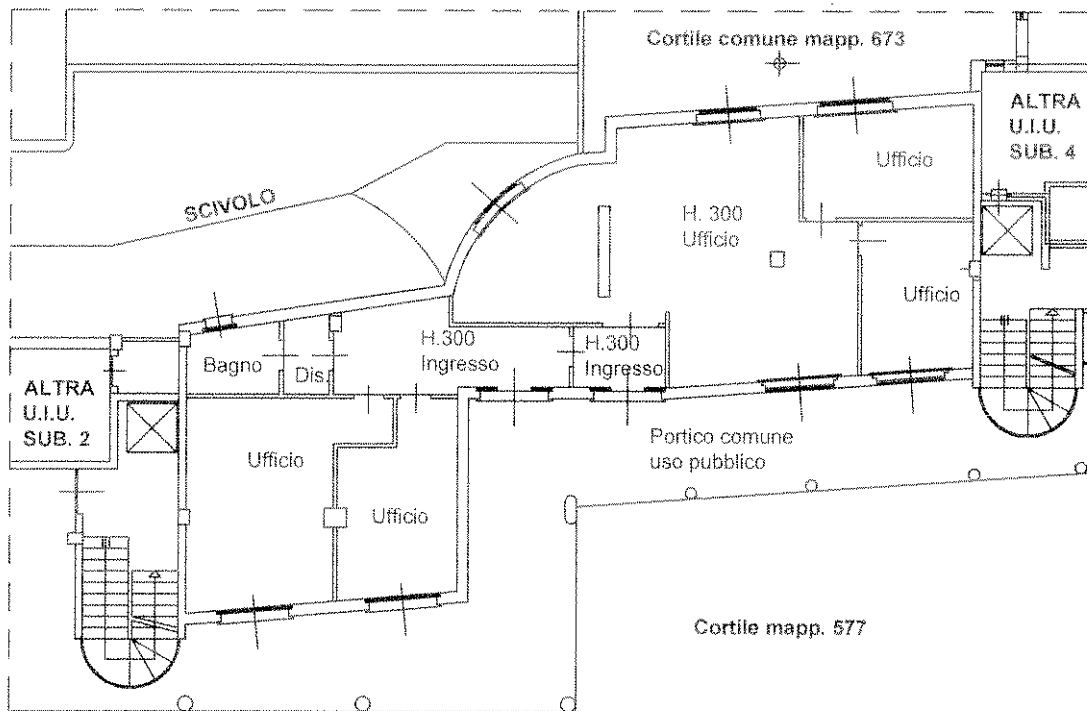

**Agenzia del Territorio
CATASTO FABBRICATI
Ufficio Provinciale di
Milano**

Dichiarazione protocollo n. MI0258676 del 22/03/2007

Planimetria di u.i.u. in Comune di Muggio'

Via I Maggio

civ. 13

Identificativi Catastali:

Sezione:
Foglio: 8
Particella: 673
Subalterno: 3

Compilata da:
Cattaneo Emiliano
Iscritto all'albo:
Architetti

Prov. Milano

N. 4140

Scheda n. 1 Scala 1:200

Cortile mapp. 673

PIANO TERRENO

NORD